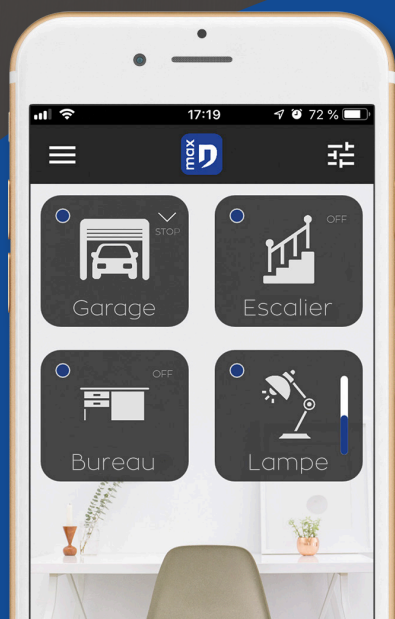

SMART BUILDINGS

Verlichtingsdimmer

Afstandschakelaar

Motorbediening

De applicatie voor
uw intelligente
Bluetoothsysteem®